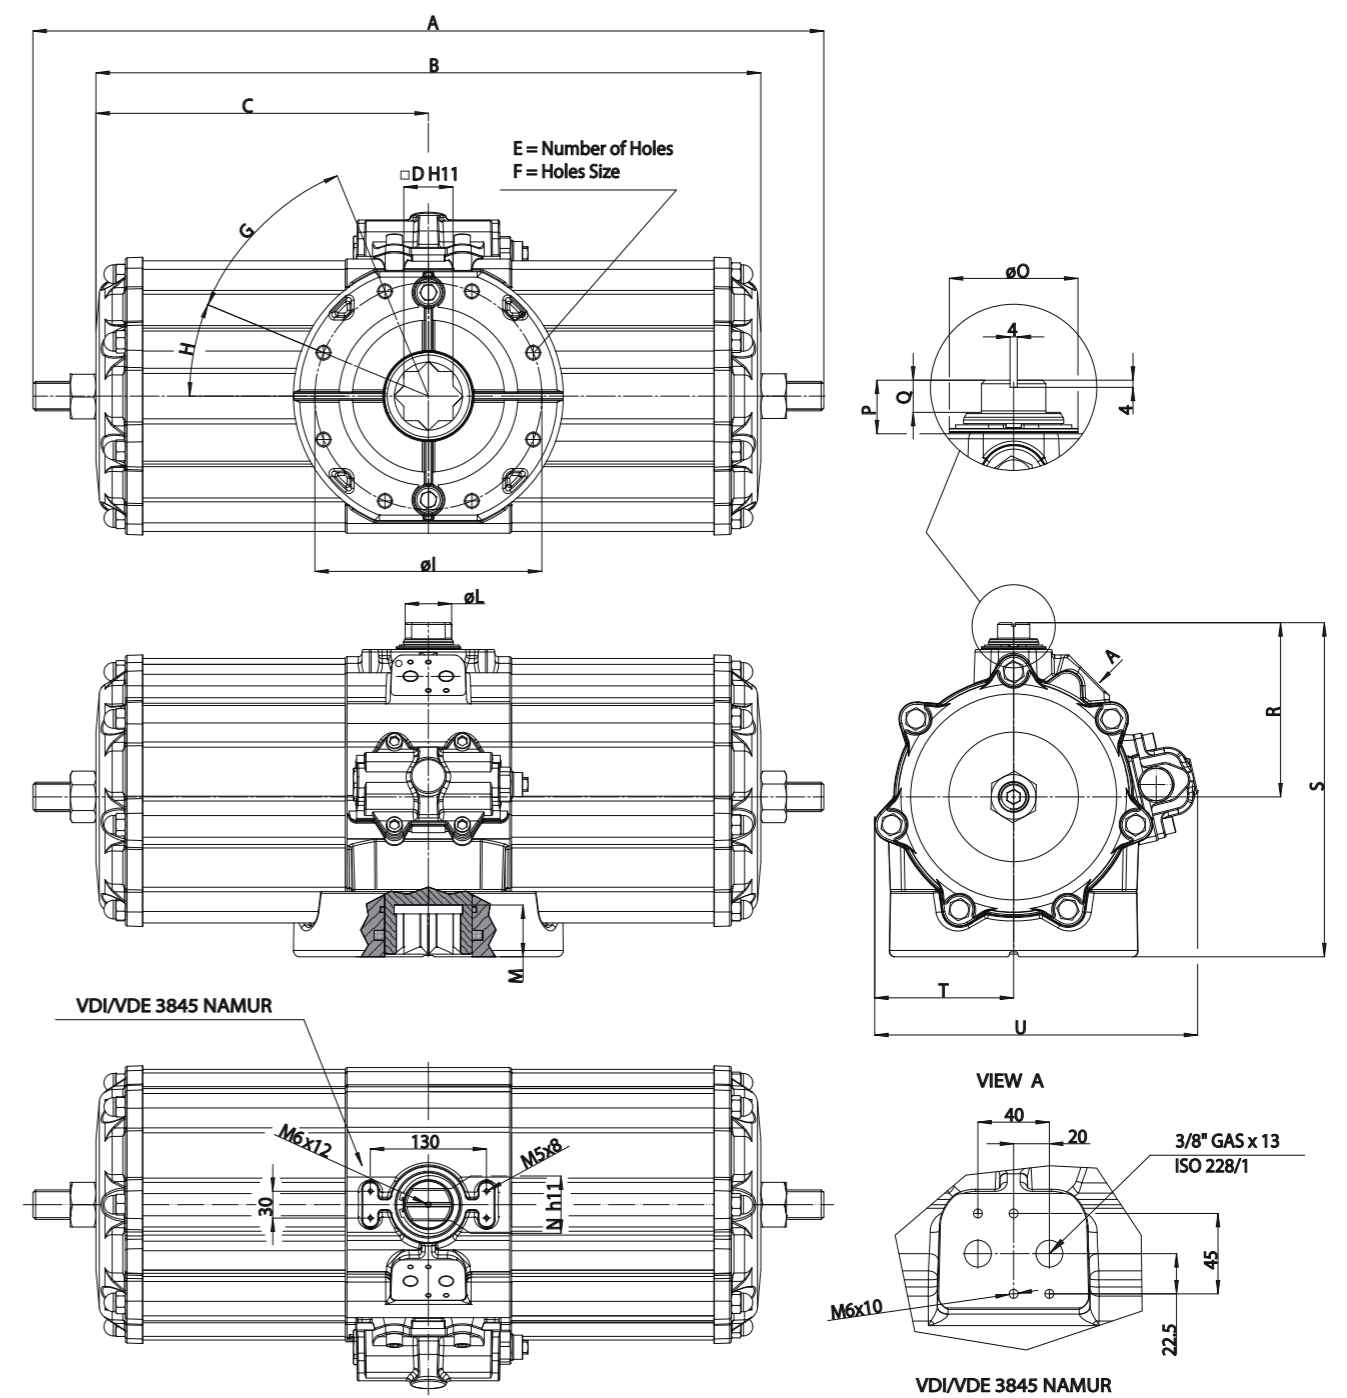

## Double Acting dimensions GD2880 – GD8000

\*All dimensions are in mm.

TYPE	GD2880	GD3840	GD5760	GD8000
ISO	F16	F16	F25	F25
A	667	765	885	1044
B	560	651	744	877
C	188	325,5	372	438,5
D	46	46	55	55
E	4	4	8	8
F x depth	M20x30	M20x30	M16x24	M16x24
G	90°	90°	45°	45°
H	45°	45°	22,5°	22,5°
I	165	165	254	254
L	52	46	52	52
M	48,5	48,5	58	58
N	36	32	36	36
O	72	62	72	72
P	30	30	30	30
Q	18	18,5	18	18
R	195	166	195	195
S	359	314,5	374	374
T	155,5	120	155	188
U	311	298	361	394