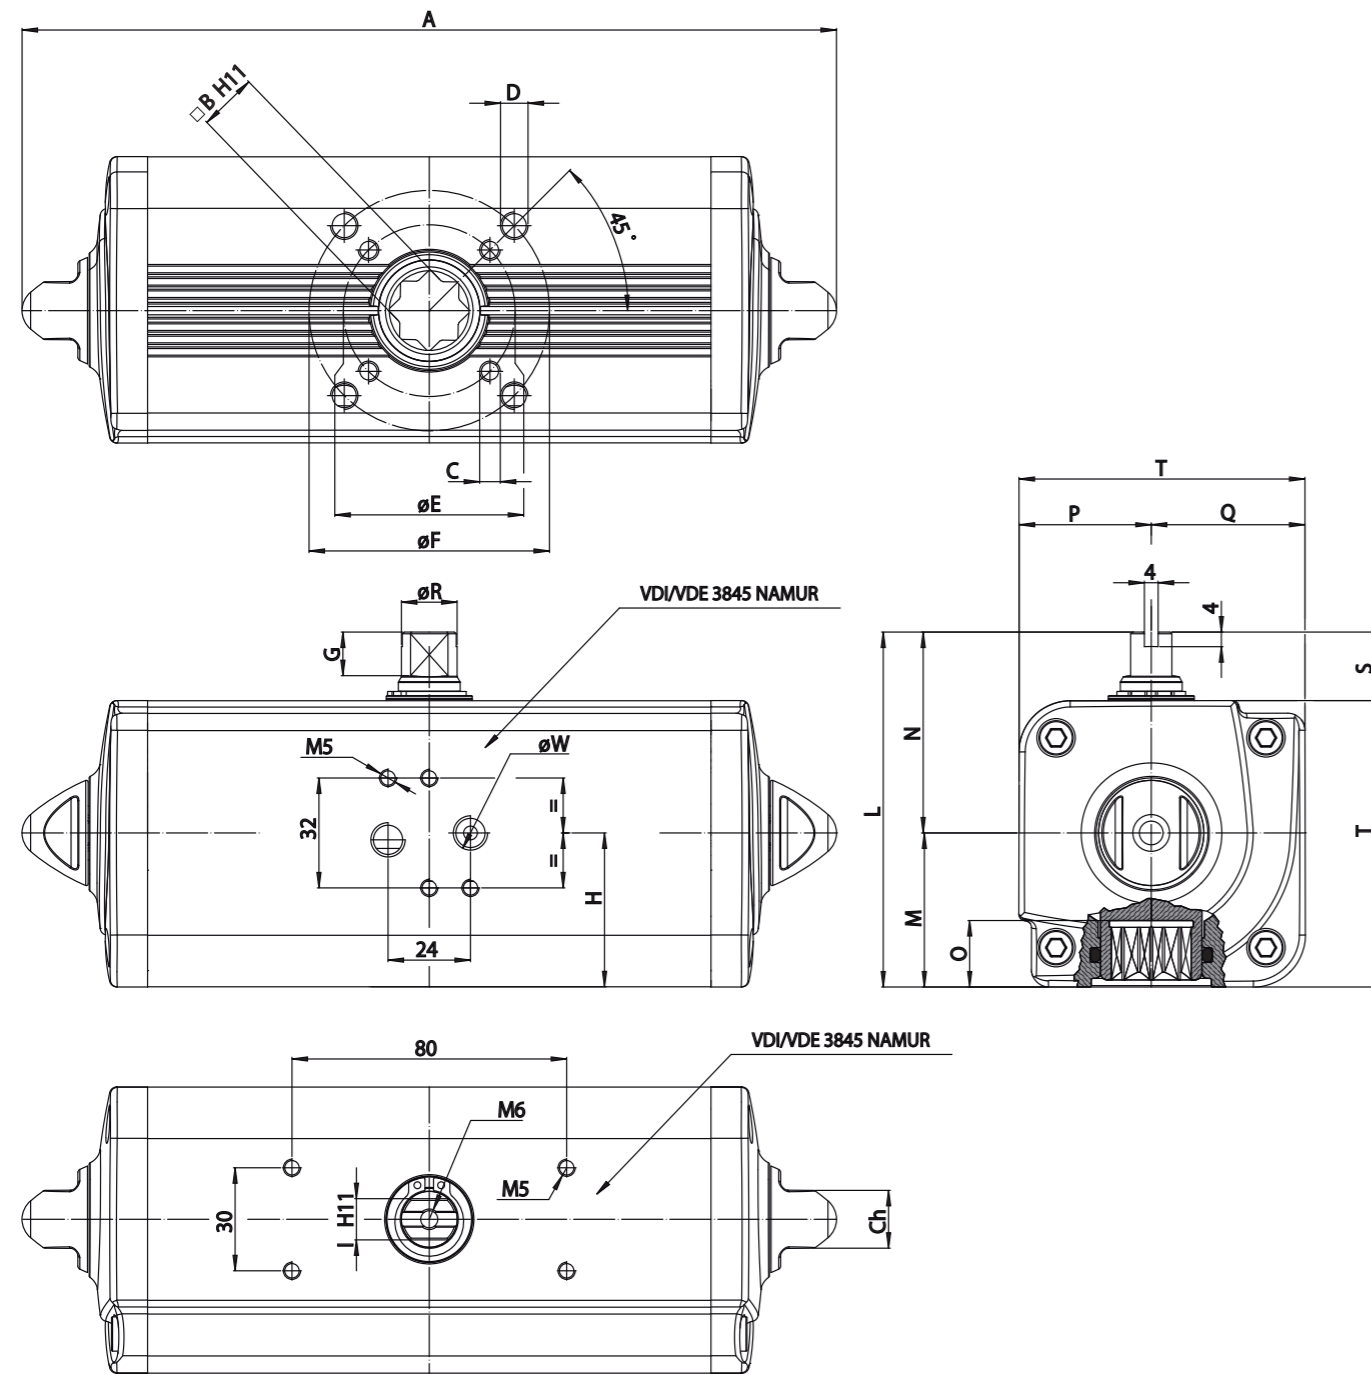

Double Acting dimensions GD8 – GD1920

*All dimensions are in mm.

TYPE	GD08	GD15	GD30	GD45	GD60	GD106	GD120	GD180	GD240	GD360	GD480	GD720	GD960	GD1440	GD1920								
ISO	F03	F03	F04	F03/F05	F04	F03/F05	F04	F04	F05/F07	F05/F07	F05/F07	F07/F10	F07/F10	F10/F12	F10/F12	F14	F12	F14	F12/F16	F14			
A	70	159,1	159,1	174,3	174,3	188,5	188,5	198,1	198,1	237,1	257,4	289,9	313,6	339,3	387,7	433	479,4	479,4	567	567	601	601	
B	9	11	11	11	11	11	11	14	14	17	17	22	22	22	27	27	36	36	36	36	46	46	
C x depth	M5x8	M5x8	M5x8	M5x8	M5x8	M5x8	M5x8	M5x8	M6x9	M6x9	M6x9	M8x12	M8x12	M8x12	M10x15	M10x15	M10x15	M10x15	M16x24	M12x18	M16x24	M12x18	M16x24
D x depth	-	-	-	M6x9	-	M6x9	-	-	M8x12	M8x12	M8x12	M10x15	M10x15	M10x15	M12x18	M12x18	-	-	-	M20x30	-	-	-
E	36	36	42	36	42	36	42	42	50	50	50	70	70	70	102	102	102	102	140	125	140	125	140
F	-	-	-	50	-	50	-	-	70	70	70	102	102	102	125	125	125	-	-	-	165	-	-
G	8	10	10	10	10	13	13	13	13	13	13	16	17	19	19	19,5	19,5	19,5	19,5	19,5	18,5	18,5	18,5
H	-	26,8	26,8	30,3	30,3	32,5	32,5	35,7	35,7	42,8	44,8	54,5	58,1	60	57,4	61,5	78	78	86,5	86,5	99,2	99,2	99,2
I	8	8	8	9	9	10	10	10	10	12	12	15	15	19	19	22	24	24	27	27	32	32	32
L	57,7	72,2	72,2	79,2	79,2	84,5	84,5	90,4	90,4	103,3	107	137,5	141,1	148	164,9	178	198	198	216	216	237,7	237,7	237,7
M	22,7	28	28	31,5	31,5	34,5	34,5	37,7	37,7	44,8	46,8	56,5	60,1	62	72,9	78,5	93,5	93,5	101,5	101,5	114,7	114,7	114,7
N	35	44,2	44,2	47,7	47,7	50	50	52,7	52,7	58,5	60,2	81	81	86	92	99,5	104,5	104,5	114,5	114,5	123	123	123
O	10,1	13,2	13,2	13,2	13,2	13,2	13,2	16,5	16,5	19,3	19,3	24,8	24,8	24,3	29,5	29,5	38,5	38,5	38,5	38,5	48,5	48,5	48,5
P	20	24,2	24,2	27,7	27,7	30	30	32,7	32,7	38,5	40,2	51	51	56	62	69,5	74,5	74,5	84,5	84,5	93	93	93
Q	23,2	28	28	31,5	31,5	34,5	34,5	37,7	37,7	44,8	46,8	56,5	60,1	62	72,9	78,5	93,5	93,5	101,5	101,5	114,7	114,7	114,7
R	9,2	9,2	9,2	10,9	10,9	12,7	12,7	14,5	14,5	16,2	18	20,2	22,5	25,5	29	31,8	36,5	36,5	41	41	46	46	46
S	15	20	20	20	20	20	20	20	20	20	20	30	30	30	30	30	30	30	30	30	30	30	30
T	-	52,2	52,2	59,2	59,2	64,5	64,5	70,4	70,4	83,3	87	107,5	111,1	118	134,9	148	168	168	186	186	207,7	207,7	207,7
W (Gas)	1/8"	1/8"	1/8"	1/8"	1/8"	1/8"	1/8"	1/8"	1/8"	1/8"	1/8"	1/8"	1/8"	1/4"	1/4"	1/4"	1/4"	1/4"	1/4"	1/4"	1/4"	1/4"	1/4"
Ch	-	13	13	13	13	13	13	13	13	17	17	22	22	22	27	27	27	27	36	36	36	36	36